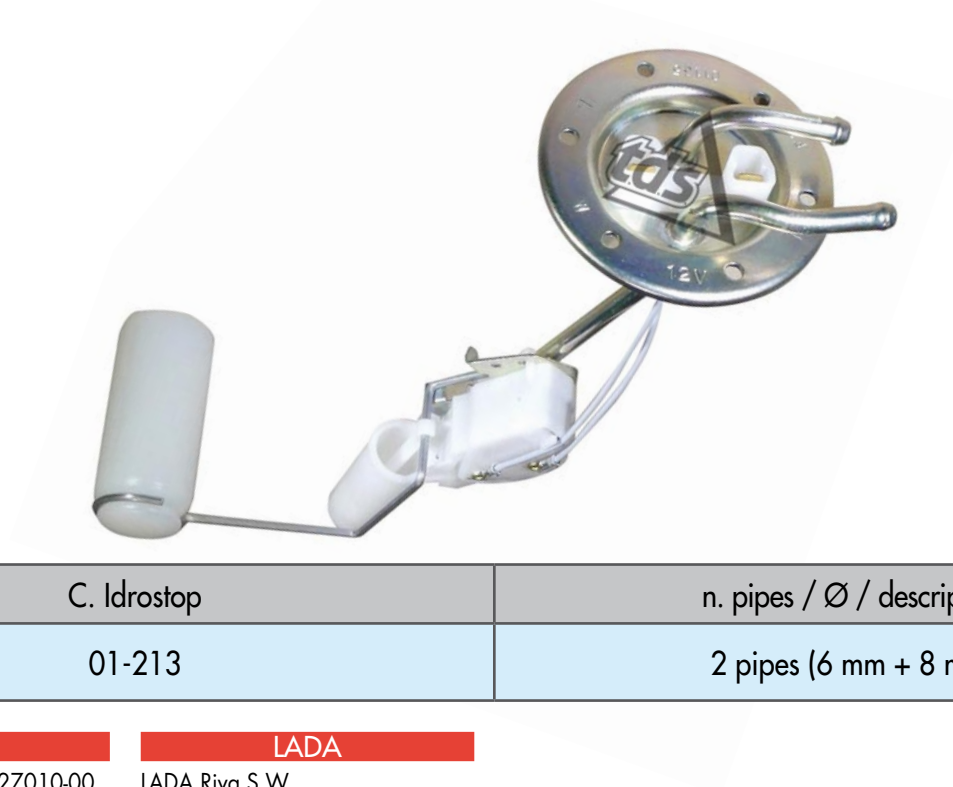

F6001213

C. Idrostop	n. pipes / Ø / description
01-213	2 pipes (6 mm + 8 mm)

SUITABLE

LADA

LADA 2104-3827010-00

LADA Riva S.W.
All models catalized

F6001230

C. Idrostop	n. pipes / Ø / description
01-230	Goose Neck