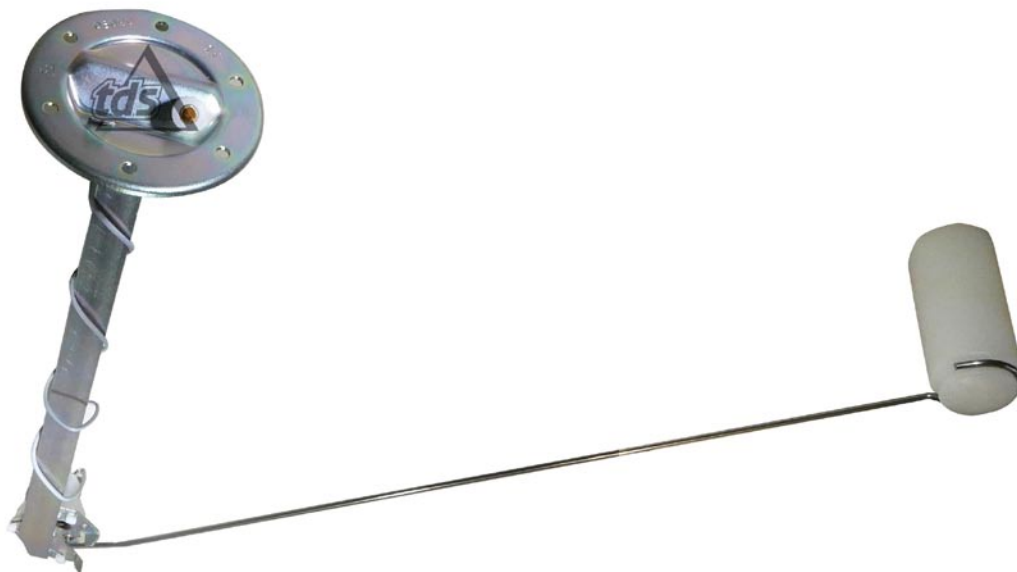

SMA **SUITABLE** **IVECO**

9P044 EUROCARGO

F6003476

C. Idrostop	n. pipes / Ø / description
03-476	3 pipes (8 mm + 8 mm + 6 mm)

SUITABLE

SMA

9P213

F6003477