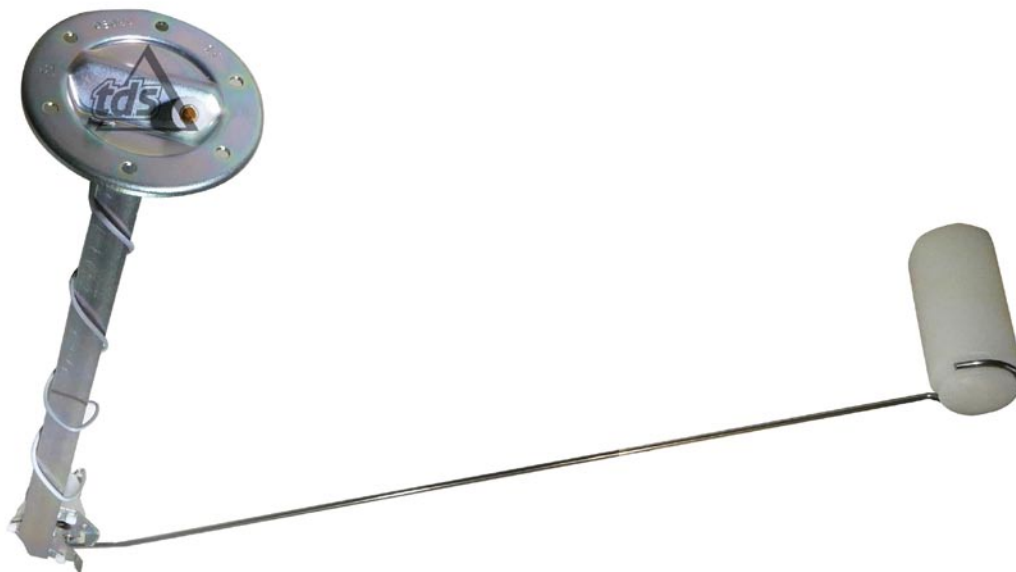

F6003482

C. Idrostop	n. pipes / Ø / description
03-482	Stirrup Total

SUITABLE
SMA 9L589F6

MAN