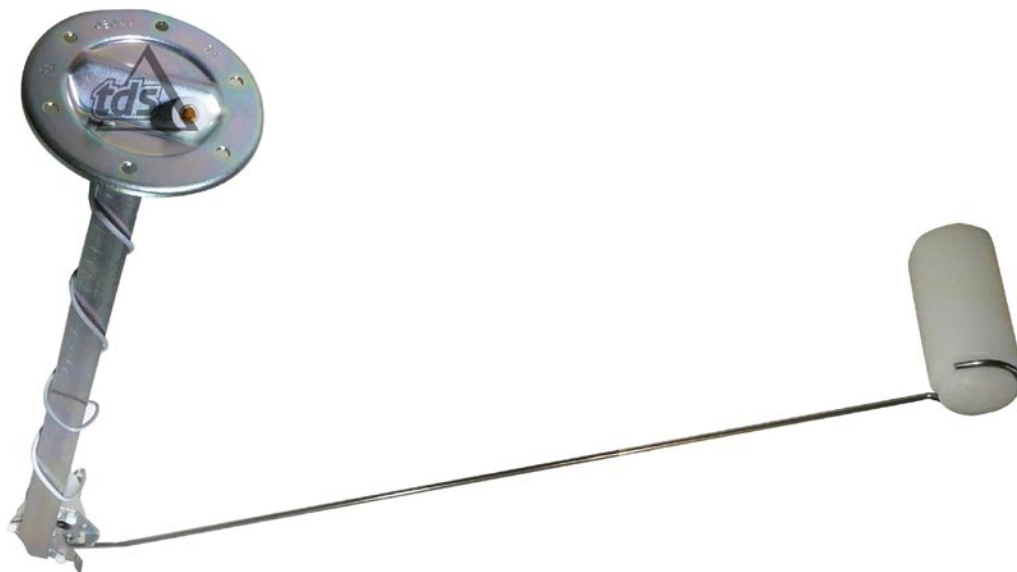

F6003469

C. Idrostop	n. pipes / Ø / description
03-469	Stirrup Total

SUITABLE

MERCEDES

SMA

9L425F6