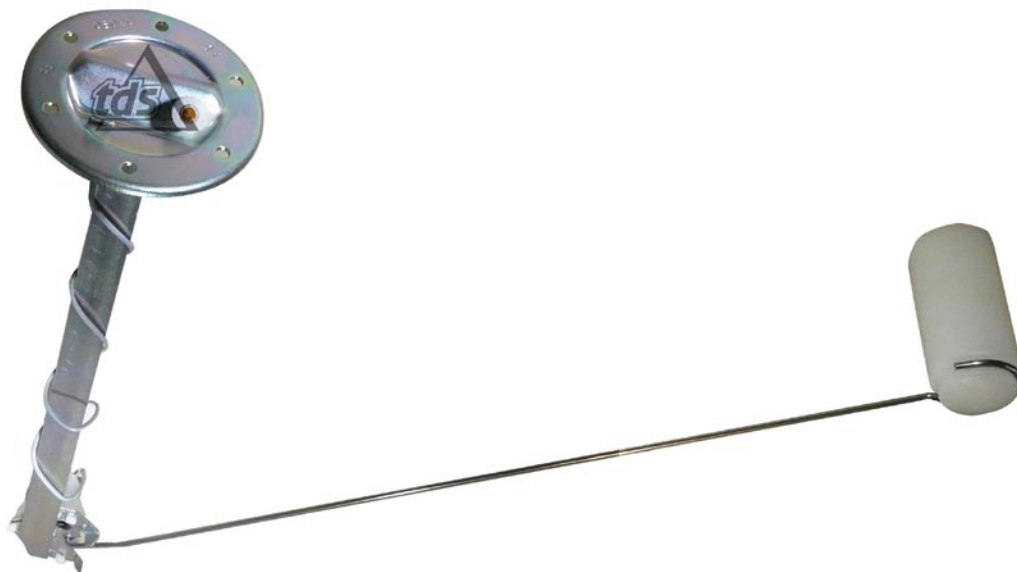

SUITABLE

SMA 9L021
IVECO

F6003089

C. Idrostop	n. pipes / Ø / description
03-089	Stirrup Total

SUITABLE

SMA

9L356

F6003090