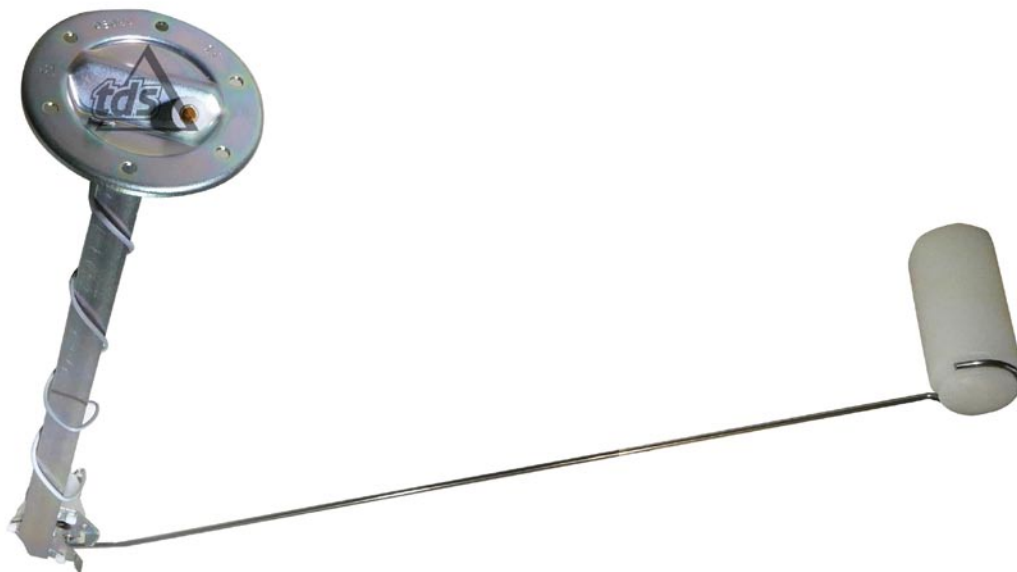

F6003167

C. Idrostop	n. pipes / Ø / description
03-167	3 pipes (10 mm + 2x8 mm)

SUITABLE

FIAT OM-IVECO

FIAT OM-IVECO 4771140

170
190 NC

F6003194

C. Idrostop	n. pipes / Ø / description
03-194	Stirrup Total