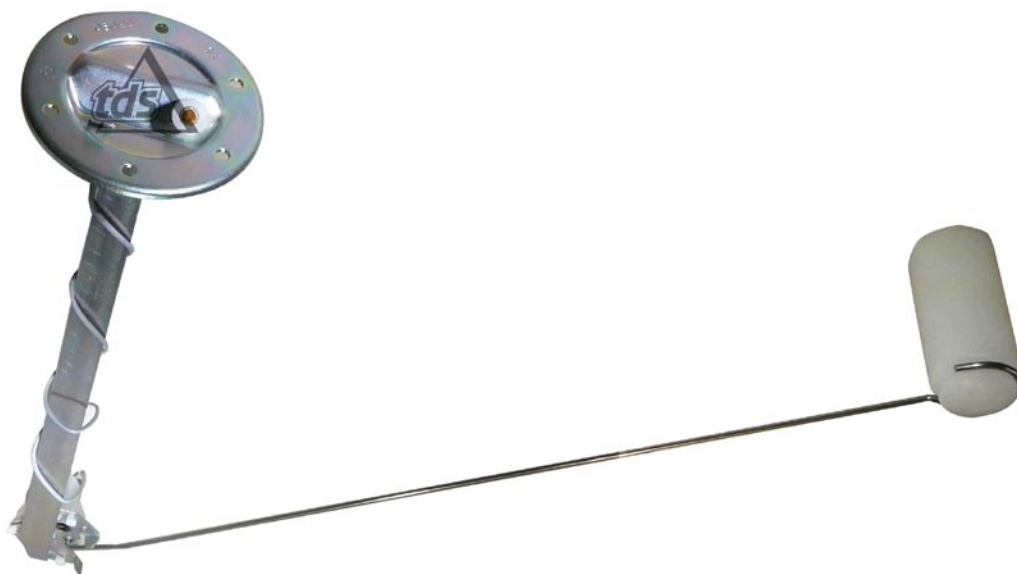

C. Idrostop	n. pipes / Ø / description
03-477	Stirrup Total

SUITABLE	VOLVO
SMA	9L271 FM/FH

F6003482

C. Idrostop	n. pipes / Ø / description
03-482	Stirrup Total

SUITABLE
SMA 9L589F6

MAN

F6003483

C. Idrostop	n. pipes / Ø / description
03-483	Stirrup Total