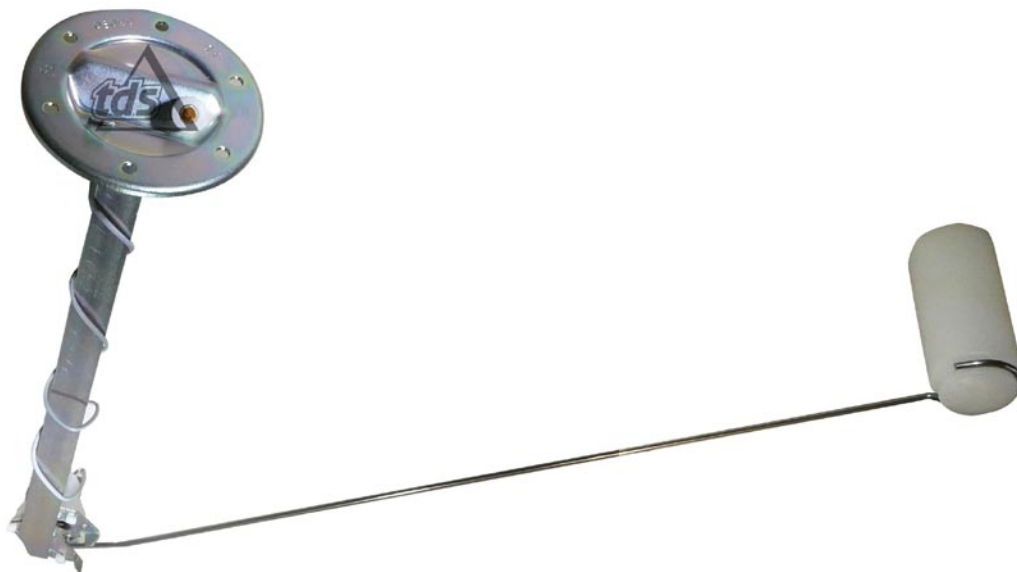

F6003099

C. Idrostop	n. pipes / Ø / description
03-099	Stirrup Total

SUITABLE

SMA 9L424F6
SCANIA
MERC