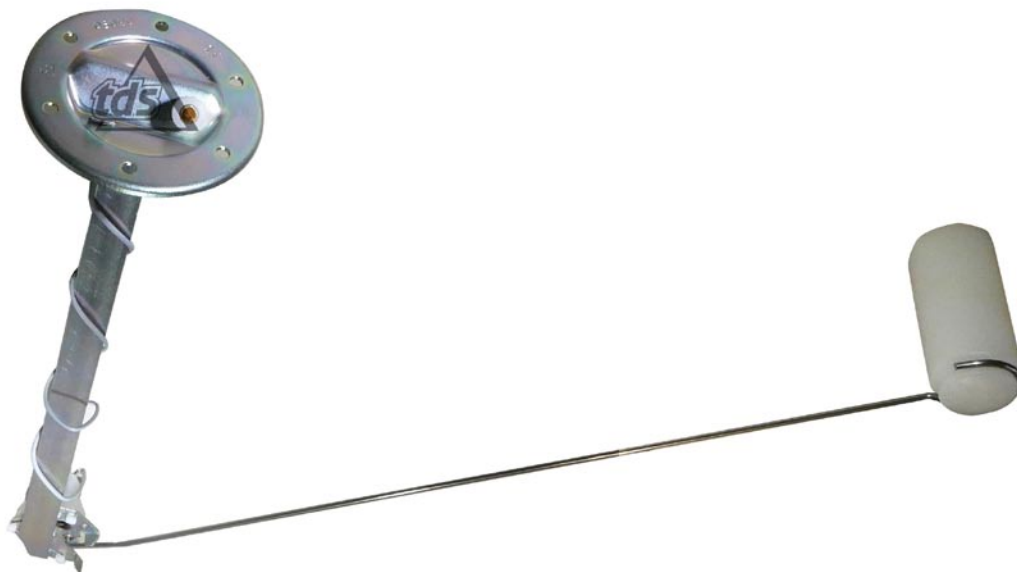

F6003148

C. Idrostop	n. pipes / Ø / description
	Stirrup Total

SUITABLE

SMA 9L277F6
VOLVO