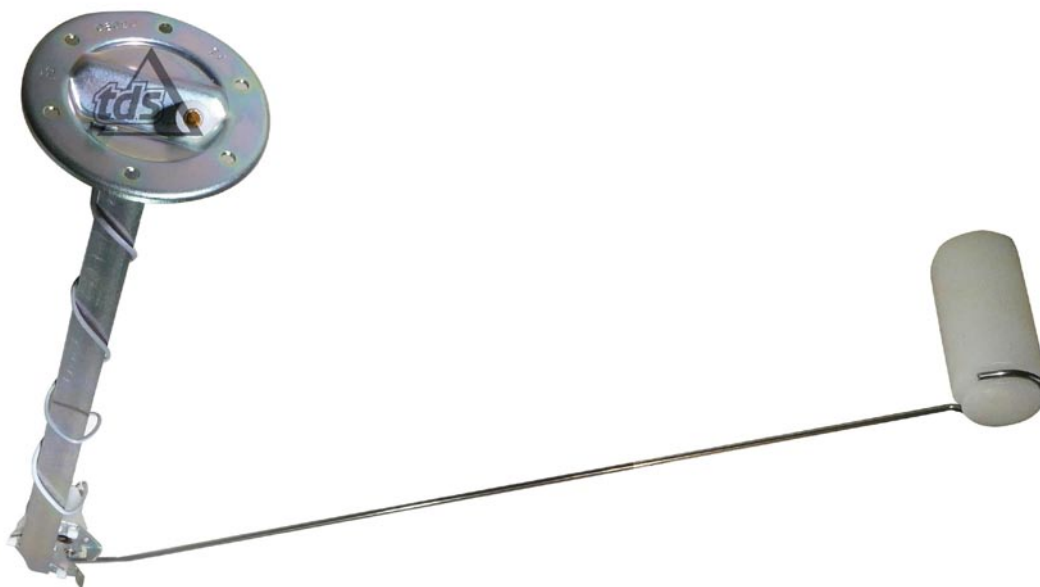

F6003081

C. Idrostop	n. pipes / Ø / description
03-081	Stirrup Total

SUITABLE	IVECO
SMA 9L308	691-684