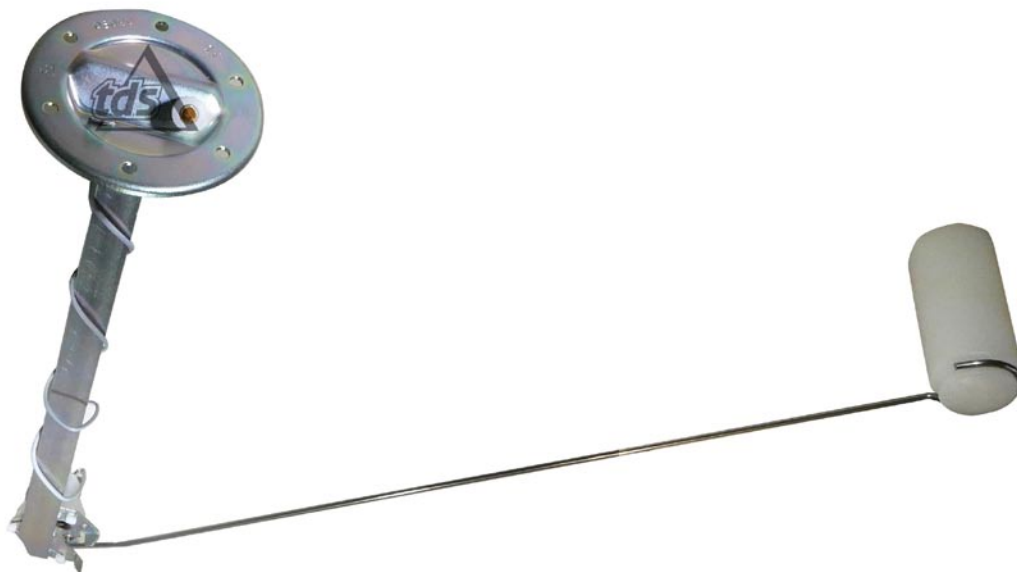

SUITABLE		FIAT	
FIAT OM-IVECO	4138514	642	
	989432	642 N 2	
		690 T3- N3- N4	

F6003081

C. Idrostop	n. pipes / Ø / description
03-081	Stirrup Total

SUITABLE	IVECO
SMA 9L308	691-684

F6003085

C. Idrostop	n. pipes / Ø / description
03-085	Stirrup Total