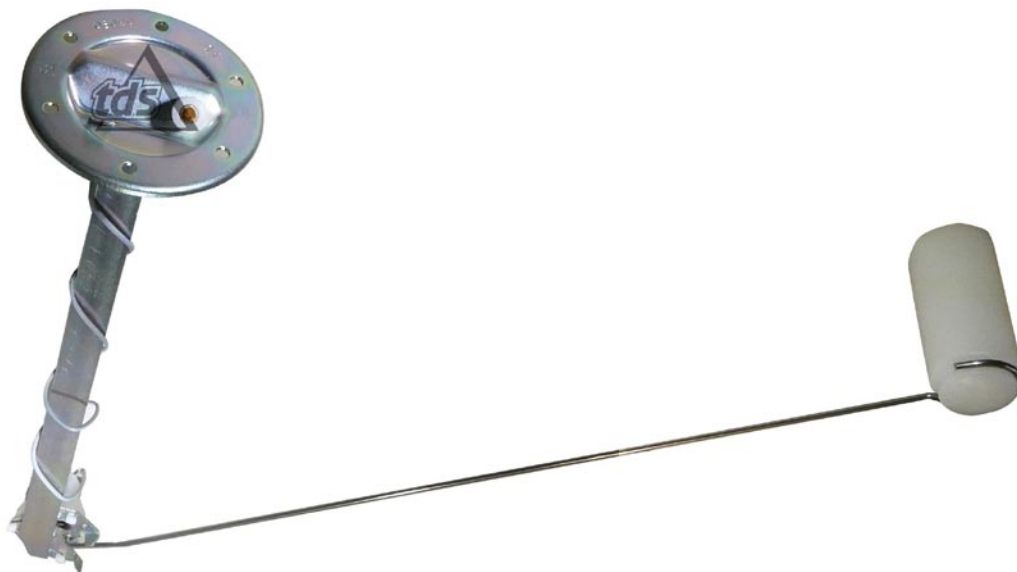

F6003439

C. Idrostop	n. pipes / Ø / description
03-439	2 pipes (10 mm + 8mm)

SUITABLE
SMA 9P020

F6003440

C. Idrostop	n. pipes / Ø / description
03-440	2 pipes (10 mm + 8mm)

SUITABLE

SMA 9P010

F6003442