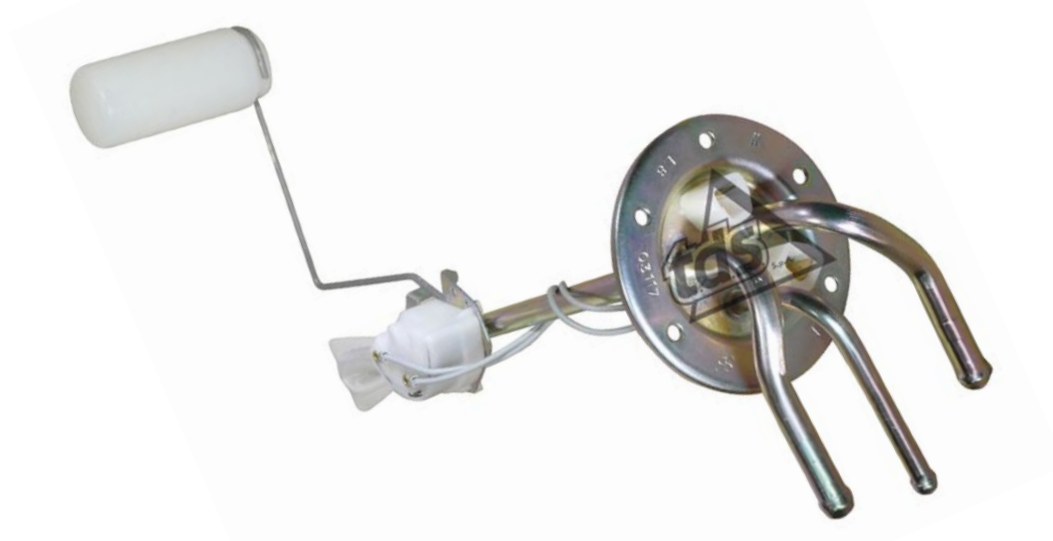

SMA 9L165F6

F6003106

C. Idrostop	n. pipes / Ø / description
03-106	Stirrup Total

SUITABLE

SMA 9L115

F6003117

C. Idrostop	n. pipes / Ø / description
03-117	3 pipes (6 mm + 2x8 mm)

SUITABLE